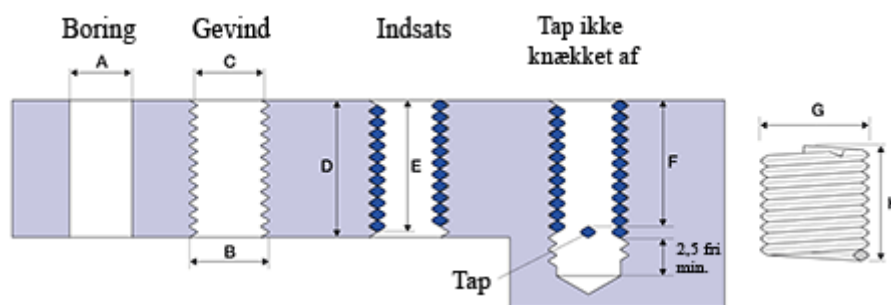

Varenummer: 1310422053300  
Beskrivelse: KLEE Gevindinsats LOCKFIL+ M22 x 2,00  
boreddybde 33mm

## Mål

A	= 22,5 -0,067 +0,3
B	= 24.598
C	= 23,299 -0 +0,145
D	= 33.00
Gevind	= M22 x 2,00
G Min/Maks	= 25,00 25,50
H	= 14.30